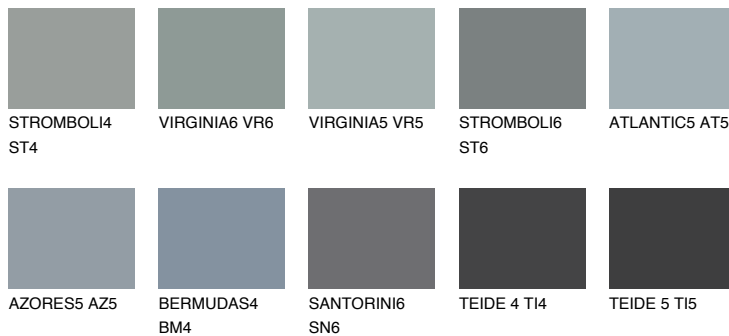

LANTAROTE4 LN4

☀️ 35% **TSR** 32%

Passzoló színek

COLOURS

Intenzív színek

További információért látogasson el a
www.ceresit.hu

*A látható színek a Ceresit által kínált összes vakolatra és festékre vonatkoznak. A tényleges színek kis mértékben eltérhetnek az itt láthatóktól, ez függ a felülettől, a körülményektől és a választott vakolat textúrájától. Javasoljuk a valódi színminták ellenőrzését is a Ceresit forgalmazójánál.