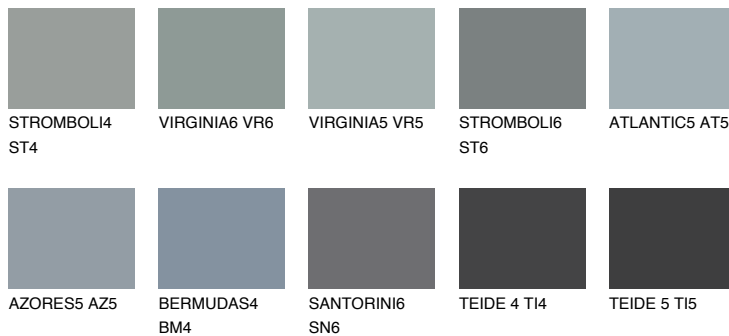

**LANTAROTE4 LN4**

☀️ 35%    **TSR 32%**

**Passzoló színek**

**COLOURS**

**Intenzív színek**

További információért látogasson el a  
[www.ceresit.hu](http://www.ceresit.hu)

\*A látható színek a Ceresit által kínált összes vakolatra és festékre vonatkoznak. A tényleges színek kis mértékben eltérhetnek az itt láthatóktól, ez függ a felülettől, a körülményektől és a választott vakolat textúrájától. Javasoljuk a valódi színminták ellenőrzését is a Ceresit forgalmazójánál.