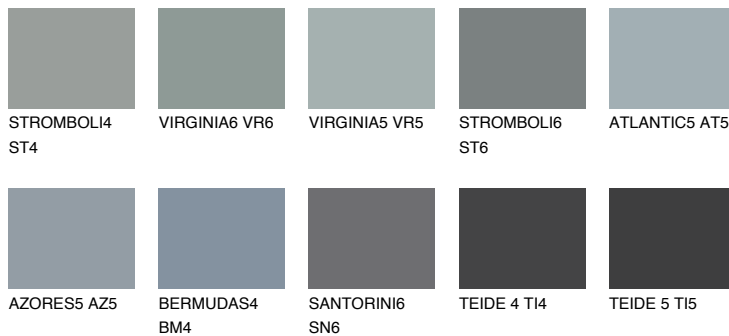

LANZAROTE4 LN4☀️ 35% **TSR** 32%**Passzoló színek****COLOURS****Intenzív színek**

További információért látogasson el a
www.ceresit.hu

*A látható színek a Ceresit által kínált összes vakolatra és festékre vonatkoznak. A tényleges színek kis mértékben eltérhetnek az itt láthatóktól, ez függ a felülettől, a körülményektől és a választott vakolat textúrájától. Javasoljuk a valódi színminták ellenőrzését is a Ceresit forgalmazójánál.