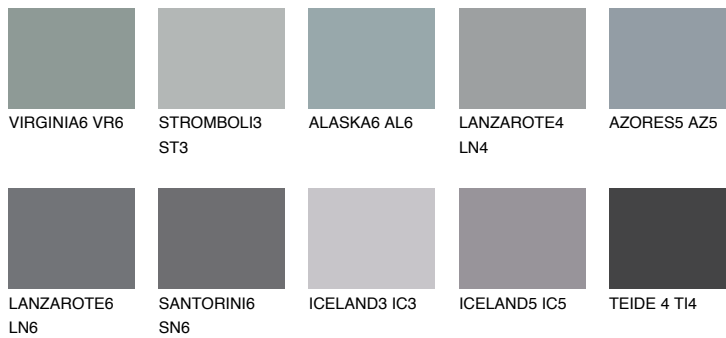

LANZAROTE5 LN5

☀️ 25% **TSR** 23%

Passzó színek

COLOURS

Intenzív színek

További információért látogasson el a
www.ceresit.hu

*A látható színek a Ceresit által kínált összes vakolatra és festékre vonatkoznak. A tényleges színek kis mértékben eltérhetnek az itt láthatóktól, ez függ a felülettől, a körülményektől és a választott vakolat textúrájától. Javasoljuk a valódi színminták ellenőrzését is a Ceresit forgalmazójánál.