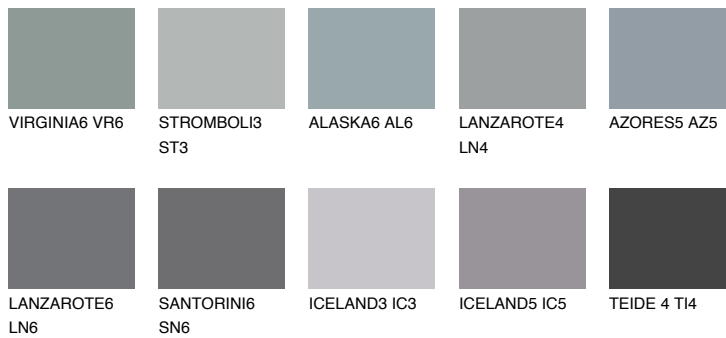

LANZAROTE5 LN5

☀️ 25% **TSR** 23%

Passzoló színek

COLOURS

Intenzív színek

További információért látogasson el a
www.ceresit.hu

*A látható színek a Ceresit által kínált összes vakolatra és festékre vonatkoznak. A tényleges színek kis mértékben eltérhetnek az itt láthatóktól, ez függ a felülettől, a körülményektől és a választott vakolat textúrájától. Javasoljuk a valódi színminták ellenőrzését is a Ceresit forgalmazójánál.