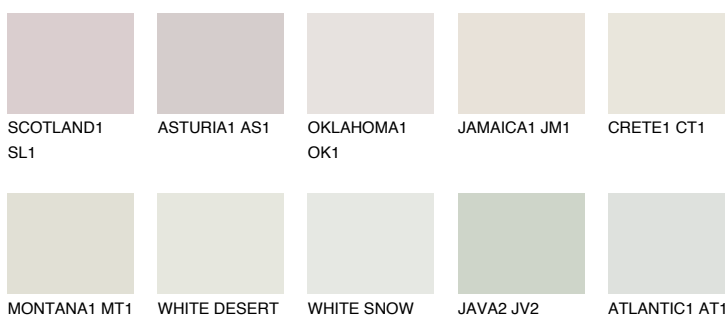

## ANTARCTICA1 AN1

81% **TSR** 71%

### Passzoló színek

#### COLOURS

#### Intenzív színek

További információért látogasson el a  
[www.ceresit.hu](http://www.ceresit.hu)

\*A látható színek a Ceresit által kínált összes vakolatra és festékre vonatkoznak. A tényleges színek kis mértékben eltérhetnek az itt láthatóktól, ez függ a felülettől, a körülményektől és a választott vakolat textúrájától. Javasoljuk a valódi színminták ellenőrzését is a Ceresit forgalmazójánál.