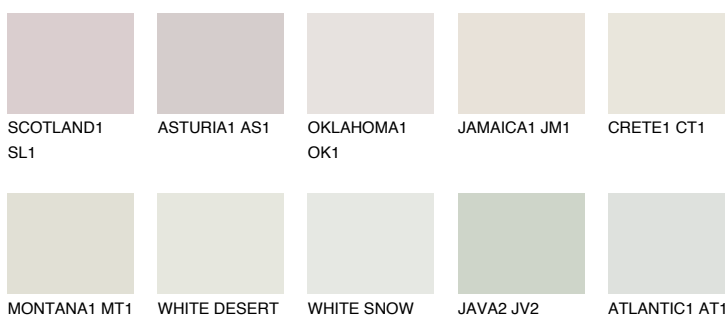

ANTARCTICA1 AN1

81% **TSR** 71%

Passzoló színek

COLOURS

Intenzív színek

További információért látogasson el a
www.ceresit.hu

*A látható színek a Ceresit által kínált összes vakolatra és festékre vonatkoznak. A tényleges színek kis mértékben eltérhetnek az itt láthatóktól, ez függ a felülettől, a körülményektől és a választott vakolat textúrájától. Javasoljuk a valódi színminták ellenőrzését is a Ceresit forgalmazójánál.