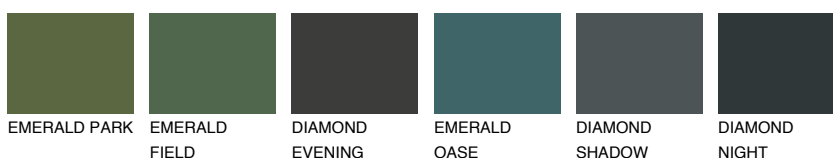

ANTARCTICA1 AN1

81% **TSR** 71%

Passzoló színek

COLOURS

Intenzív színek

További információért látogasson el a
www.ceresit.hu

*A látható színek a Ceresit által kínált összes vakolatra és festékre vonatkoznak. A tényleges színek kis mértékben eltérhetnek az itt láthatóktól, ez függ a felülettől, a körülményektől és a választott vakolat textúrájától. Javasoljuk a valódi színminták ellenőrzését is a Ceresit forgalmazójánál.