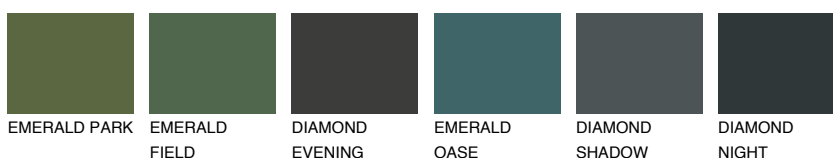

## ANTARCTICA1 AN1

81% **TSR** 71%

### Passzoló színek

#### COLOURS