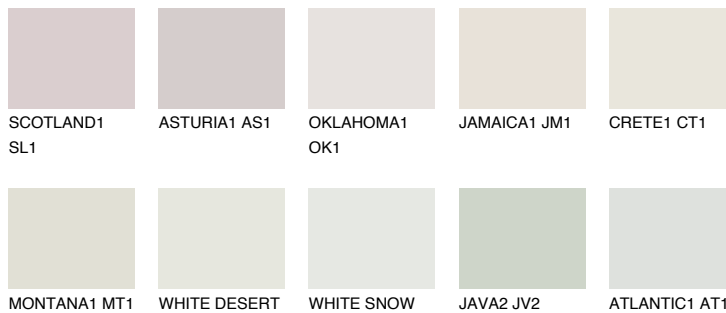

ANTARCTICA1 AN181% **TSR** 71%**Passzoló színek****COLOURS****Intenzív színek**

További információért látogasson el a
www.ceresit.hu

*A látható színek a Ceresit által kínált összes vakolatra és festékre vonatkoznak. A tényleges színek kis mértékben eltérhetnek az itt láthatóktól, ez függ a felülettől, a körülményektől és a választott vakolat textúrájától. Javasoljuk a valódi színminták ellenőrzését is a Ceresit forgalmazójánál.