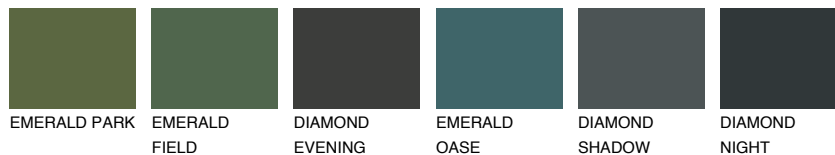

ANTARCTICA1 AN181% **TSR** 71%**Passzoló színek****COLOURS****Intenzív színek**

További információért látogasson el a
www.ceresit.hu

*A látható színek a Ceresit által kínált összes vakolatra és festékre vonatkoznak. A tényleges színek kis mértékben eltérhetnek az itt láthatóktól, ez függ a felülettől, a körülményektől és a választott vakolat textúrájától. Javasoljuk a valódi színminták ellenőrzését is a Ceresit forgalmazójánál.