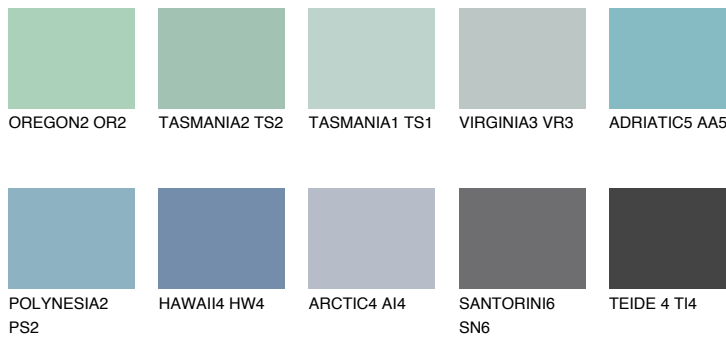

TAHI2 TH2

☀️ 45% **TSR 46%**

Passzoló színek

COLOURS

Intenzív színek

További információért látogasson el a
www.ceresit.hu

*A látható színek a Ceresit által kínált összes vakolatra és festékre vonatkoznak. A tényleges színek kis mértékben eltérhetnek az itt láthatóktól, ez függ a felülettől, a körülményektől és a választott vakolat textúrájától. Javasoljuk a valódi színminták ellenőrzését is a Ceresit forgalmazójánál.