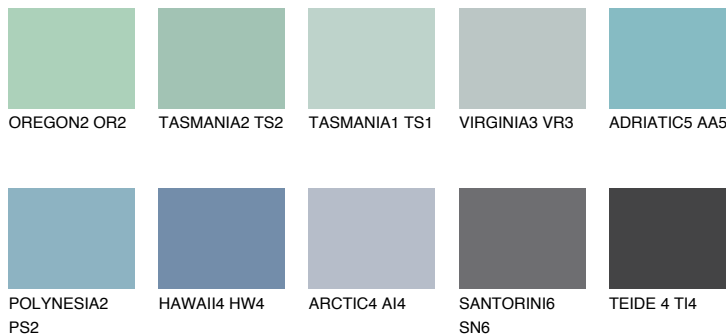

TAHITI2 TH2

☀️ 45% **TSR** 46%

Passzoló színek

COLOURS

Intenzív színek

További információért látogasson el a
www.ceresit.hu

*A látható színek a Ceresit által kínált összes vakolatra és festékre vonatkoznak. A tényleges színek kis mértékben eltérhetnek az itt láthatóktól, ez függ a felülettől, a körülményektől és a választott vakolat textúrájától. Javasoljuk a valódi színminták ellenőrzését is a Ceresit forgalmazójánál.