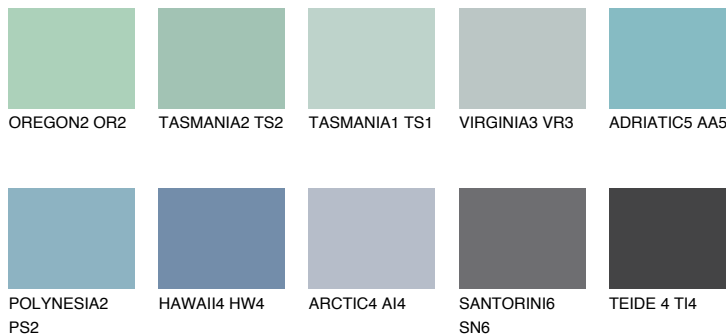

**TAHITI2 TH2**☀️ 45% **TSR 46%****Passzoló színek****COLOURS****Intenzív színek**

További információért látogasson el a
www.ceresit.hu

*A látható színek a Ceresit által kínált összes vakolatra és festékre vonatkoznak. A tényleges színek kis mértékben eltérhetnek az itt láthatóktól, ez függ a felülettől, a körülményektől és a választott vakolat textúrájától. Javasoljuk a valódi színminták ellenőrzését is a Ceresit forgalmazójánál.