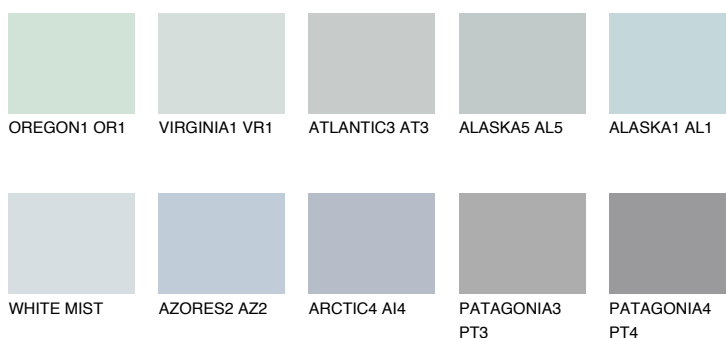

## ANTARCTICA2 AN2

☀️ 71%    **TSR** 64%

### Passzoló színek

#### COLOURS

#### Intenzív színek

További információért látogasson el a  
[www.ceresit.hu](http://www.ceresit.hu)

\*A látható színek a Ceresit által kínált összes vakolatra és festékre vonatkoznak. A tényleges színek kis mértékben eltérhetnek az itt láthatóktól, ez függ a felülettől, a körülményektől és a választott vakolat textúrájától. Javasoljuk a valódi színminták ellenőrzését is a Ceresit forgalmazójánál.