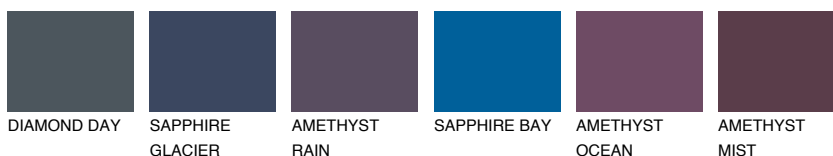

## ANTARCTICA2 AN2

☀️ 71%    **TSR** 64%

### Passzoló színek

#### COLOURS

#### Intenzív színek

További információért látogasson el a  
[www.ceresit.hu](http://www.ceresit.hu)

\*A látható színek a Ceresit által kínált összes vakolatra és festékre vonatkoznak. A tényleges színek kis mértékben eltérhetnek az itt láthatóktól, ez függ a felülettől, a körülményektől és a választott vakolat textúrájától. Javasoljuk a valódi színminták ellenőrzését is a Ceresit forgalmazójánál.