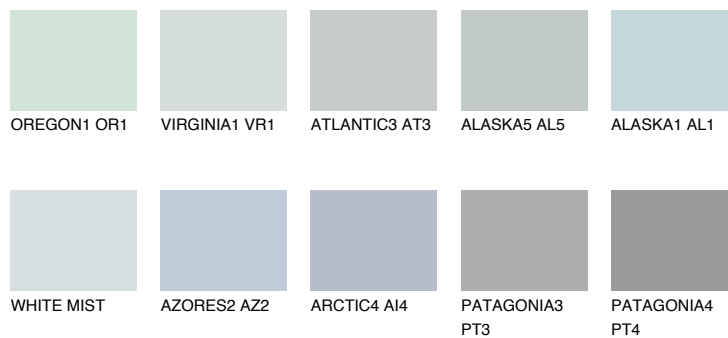

ANTARCTICA2 AN2

☀️ 71% **TSR** 64%

Passzoló színek

COLOURS

Intenzív színek

További információért látogasson el a
www.ceresit.hu

*A látható színek a Ceresit által kínált összes vakolatra és festékre vonatkoznak. A tényleges színek kis mértékben eltérhetnek az itt láthatóktól, ez függ a felülettől, a körülményektől és a választott vakolat textúrájától. Javasoljuk a valódi színminták ellenőrzését is a Ceresit forgalmazójánál.