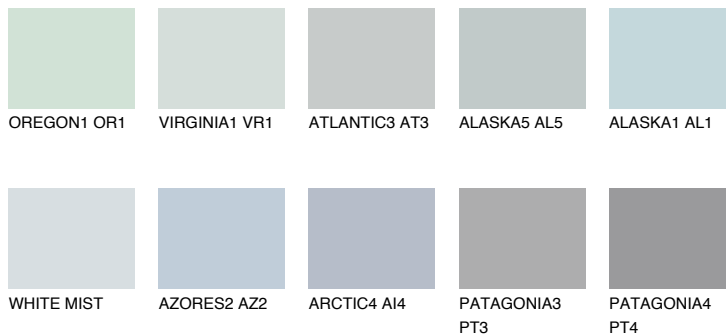

ANTARCTICA2 AN2☀️ 71% **TSR** 64%**Passzoló színek****COLOURS****Intenzív színek**

További információért látogasson el a
www.ceresit.hu

*A látható színek a Ceresit által kínált összes vakolatra és festékre vonatkoznak. A tényleges színek kis mértékben eltérhetnek az itt láthatóktól, ez függ a felülettől, a körülményektől és a választott vakolat textúrájától. Javasoljuk a valódi színminták ellenőrzését is a Ceresit forgalmazójánál.