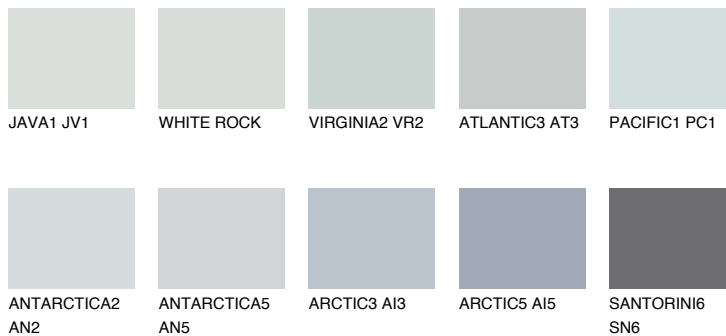

ANTARCTICA3 AN3

69% **TSR** 64%

Passzoló színek

COLOURS

Intenzív színek

További információért látogasson el a
www.ceresit.hu

*A látható színek a Ceresit által kínált összes vakolatra és festékre vonatkoznak. A tényleges színek kis mértékben eltérhetnek az itt láthatóktól, ez függ a felülettől, a körülményektől és a választott vakolat textúrájától. Javasoljuk a valódi színminták ellenőrzését is a Ceresit forgalmazójánál.