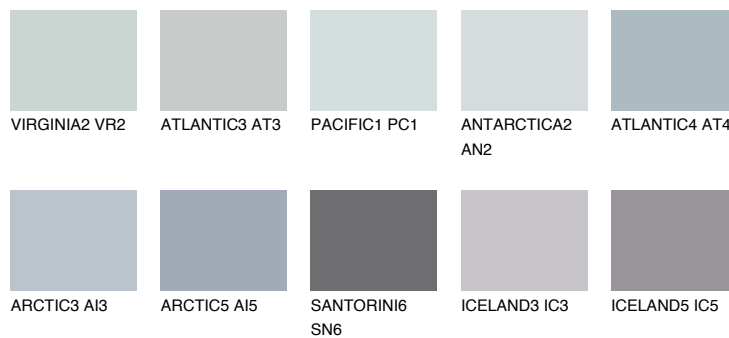

ANTARCTICA5 AN5

66% **TSR** 59%

Passzoló színek

COLOURS

Intenzív színek

További információért látogasson el a
www.ceresit.hu

*A látható színek a Ceresit által kínált összes vakolatra és festékre vonatkoznak. A tényleges színek kis mértékben eltérhetnek az itt láthatóktól, ez függ a felülettől, a körülményektől és a választott vakolat textúrájától. Javasoljuk a valódi színminták ellenőrzését is a Ceresit forgalmazójánál.