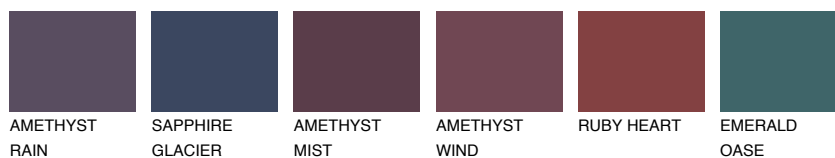

ANTARCTICA5 AN5

66% **TSR** 59%

Passzoló színek

COLOURS

Intenzív színek

További információért látogasson el a
www.ceresit.hu

*A látható színek a Ceresit által kínált összes vakolatra és festékre vonatkoznak. A tényleges színek kis mértékben eltérhetnek az itt láthatóktól, ez függ a felülettől, a körülményektől és a választott vakolat textúrájától. Javasoljuk a valódi színminták ellenőrzését is a Ceresit forgalmazójánál.