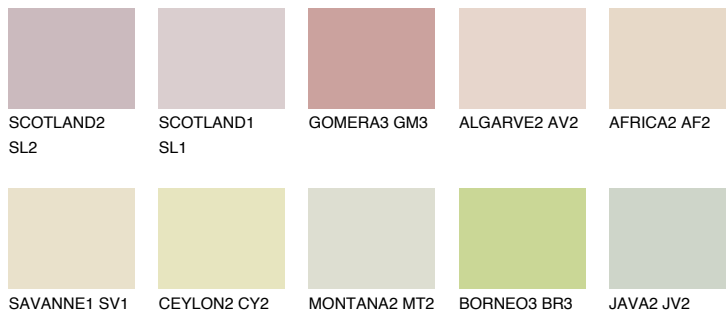


**BARBADOS1 BA1**72% **TSR** 70%**Passzó színek****COLOURS****Intenzív színek**

További információért látogasson el a  
[www.ceresit.hu](http://www.ceresit.hu)

\*A látható színek a Ceresit által kínált összes vakolatra és festékre vonatkoznak. A tényleges színek kis mértékben eltérhetnek az itt láthatóktól, ez függ a felülettől, a körülményektől és a választott vakolat textúrájától. Javasoljuk a valódi színminták ellenőrzését is a Ceresit forgalmazójánál.