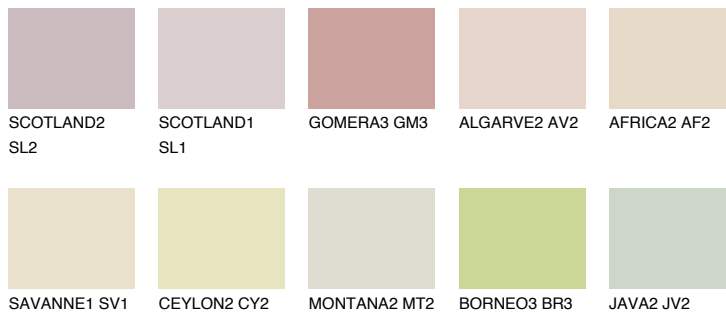


**BARBADOS1 BA1**72% **TSR** 70%**Passzó színek****COLOURS****Intenzív színek**

További információért látogasson el a
www.ceresit.hu

*A látható színek a Ceresit által kínált összes vakolatra és festékre vonatkoznak. A tényleges színek kis mértékben eltérhetnek az itt láthatóktól, ez függ a felülettől, a körülményektől és a választott vakolat textúrájától. Javasoljuk a valódi színminták ellenőrzését is a Ceresit forgalmazójánál.