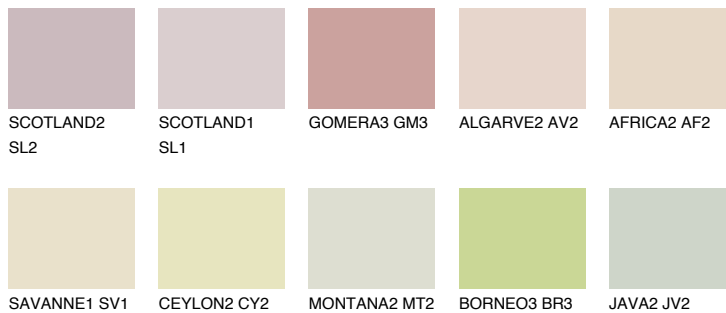

BARBADOS1 BA172% **TSR** 70%**Passzoló színek****COLOURS****Intenzív színek**

További információért látogasson el a
www.ceresit.hu

*A látható színek a Ceresit által kínált összes vakolatra és festékre vonatkoznak. A tényleges színek kis mértékben eltérhetnek az itt láthatóktól, ez függ a felülettől, a körülményektől és a választott vakolat textúrájától. Javasoljuk a valódi színminták ellenőrzését is a Ceresit forgalmazójánál.