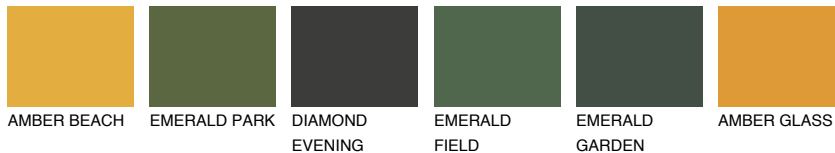

BARBADOS2 BA2

61% **TSR** 65%

Passzoló színek

COLOURS

Intenzív színek

További információért látogasson el a
www.ceresit.hu

*A látható színek a Ceresit által kínált összes vakolatra és festékre vonatkoznak. A tényleges színek kis mértékben eltérhetnek az itt láthatóktól, ez függ a felülettől, a körülményektől és a választott vakolat textúrájától. Javasoljuk a valódi színminták ellenőrzését is a Ceresit forgalmazójánál.