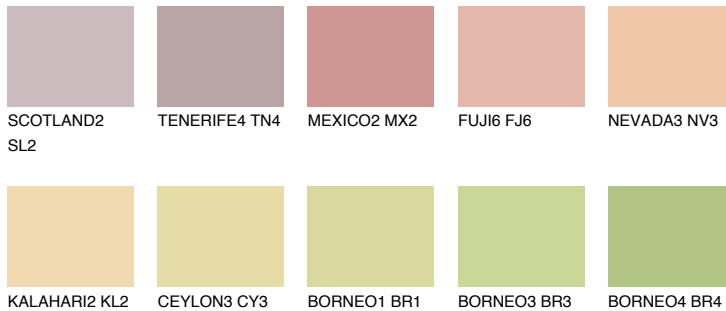

BARBADOS2 BA2

61% **TSR** 65%

Passzoló színek

COLOURS

Intenzív színek

További információért látogasson el a
www.ceresit.hu

*A látható színek a Ceresit által kínált összes vakolatra és festékre vonatkoznak. A tényleges színek kis mértékben eltérhetnek az itt láthatóktól, ez függ a felülettől, a körülményektől és a választott vakolat textúrájától. Javasoljuk a valódi színminták ellenőrzését is a Ceresit forgalmazójánál.