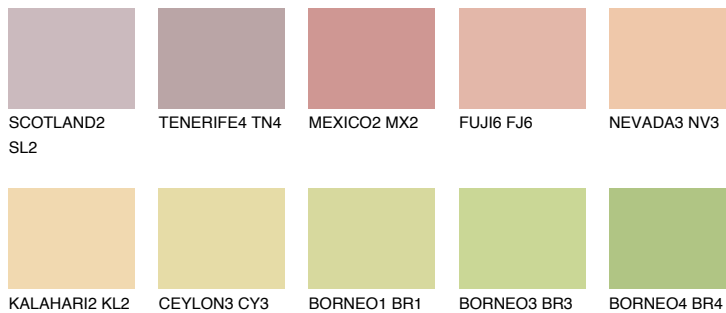

BARBADOS2 BA261% **TSR** 65%**Passzoló színek****COLOURS****Intenzív színek**

További információért látogasson el a
www.ceresit.hu

*A látható színek a Ceresit által kínált összes vakolatra és festékre vonatkoznak. A tényleges színek kis mértékben eltérhetnek az itt láthatóktól, ez függ a felülettől, a körülményektől és a választott vakolat textúrájától. Javasoljuk a valódi színminták ellenőrzését is a Ceresit forgalmazójánál.