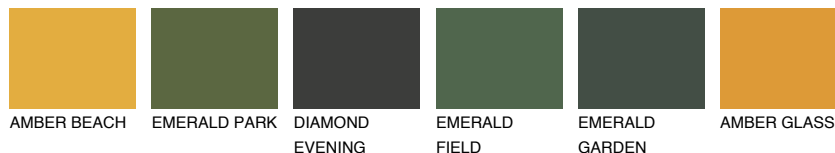

BARBADOS2 BA261% **TSR** 65%**Passzoló színek****COLOURS****Intenzív színek**

További információért látogasson el a
www.ceresit.hu

*A látható színek a Ceresit által kínált összes vakolatra és festékre vonatkoznak. A tényleges színek kis mértékben eltérhetnek az itt láthatóktól, ez függ a felülettől, a körülményektől és a választott vakolat textúrájától. Javasoljuk a valódi színminták ellenőrzését is a Ceresit forgalmazójánál.