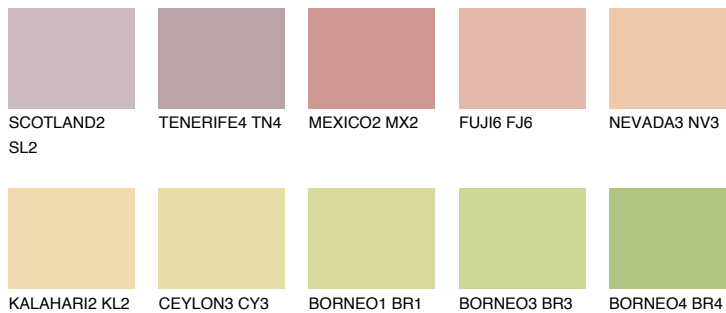

BARBADOS2 BA2

61% **TSR** 65%

Passzoló színek

COLOURS

Intenzív színek

További információért látogasson el a
www.ceresit.hu

*A látható színek a Ceresit által kínált összes vakolatra és festékre vonatkoznak. A tényleges színek kis mértékben eltérhetnek az itt láthatóktól, ez függ a felülettől, a körülményektől és a választott vakolat textúrájától. Javasoljuk a valódi színminták ellenőrzését is a Ceresit forgalmazójánál.