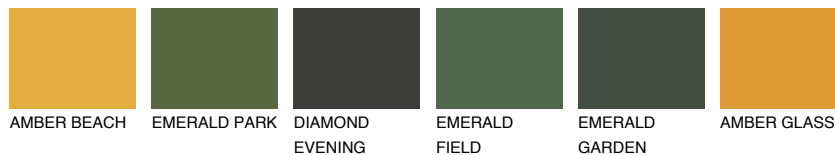

BARBADOS2 BA2

61% **TSR** 65%

Passzoló színek

COLOURS

Intenzív színek

További információért látogasson el a
www.ceresit.hu

*A látható színek a Ceresit által kínált összes vakolatra és festékre vonatkoznak. A tényleges színek kis mértékben eltérhetnek az itt láthatóktól, ez függ a felülettől, a körülményektől és a választott vakolat textúrájától. Javasoljuk a valódi színminták ellenőrzését is a Ceresit forgalmazójánál.