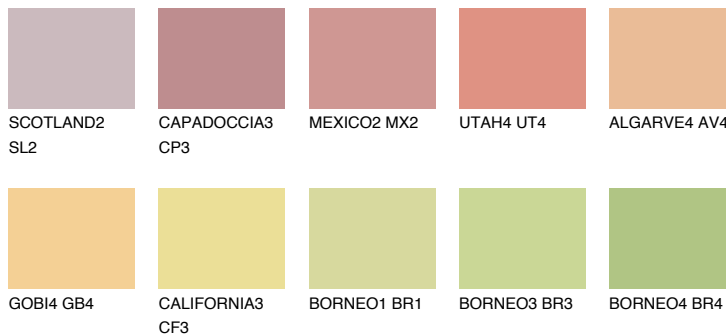

BARBADOS3 BA3

☀️ 56% **TSR 62%**

Passzoló színek

COLOURS

Intenzív színek

További információért látogasson el a
www.ceresit.hu

*A látható színek a Ceresit által kínált összes vakolatra és festékre vonatkoznak. A tényleges színek kis mértékben eltérhetnek az itt láthatóktól, ez függ a felülettől, a körülményektől és a választott vakolat textúrájától. Javasoljuk a valódi színminták ellenőrzését is a Ceresit forgalmazójánál.