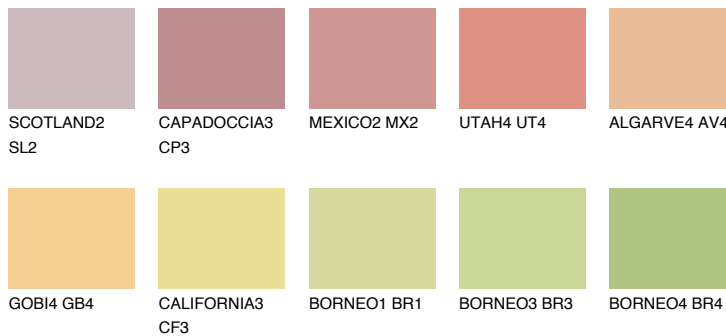

BARBADOS3 BA356% **TSR** 62%**Passzoló színek****COLOURS****Intenzív színek**

További információért látogasson el a
www.ceresit.hu

*A látható színek a Ceresit által kínált összes vakolatra és festékre vonatkoznak. A tényleges színek kis mértékben eltérhetnek az itt láthatóktól, ez függ a felülettől, a körülményektől és a választott vakolat textúrájától. Javasoljuk a valódi színminták ellenőrzését is a Ceresit forgalmazójánál.