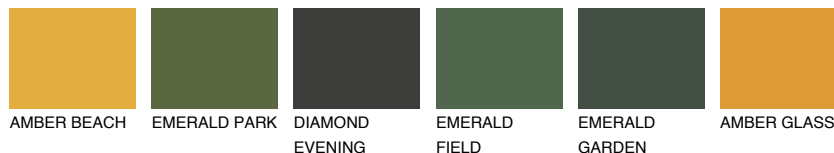

BARBADOS3 BA356% **TSR** 62%**Passzoló színek****COLOURS****Intenzív színek**

További információért látogasson el a
www.ceresit.hu

*A látható színek a Ceresit által kínált összes vakolatra és festékre vonatkoznak. A tényleges színek kis mértékben eltérhetnek az itt láthatóktól, ez függ a felülettől, a körülményektől és a választott vakolat textúrájától. Javasoljuk a valódi színminták ellenőrzését is a Ceresit forgalmazójánál.