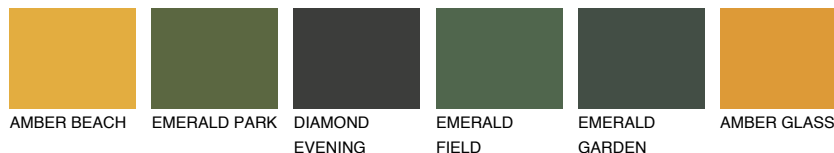

BARBADOS3 BA3☀ 56% **TSR** 62%**Passzoló színek****COLOURS****Intenzív színek**

További információért látogasson el a
www.ceresit.hu

*A látható színek a Ceresit által kínált összes vakolatra és festékre vonatkoznak. A tényleges színek kis mértékben eltérhetnek az itt láthatóktól, ez függ a felülettől, a körülményektől és a választott vakolat textúrájától. Javasoljuk a valódi színminták ellenőrzését is a Ceresit forgalmazójánál.