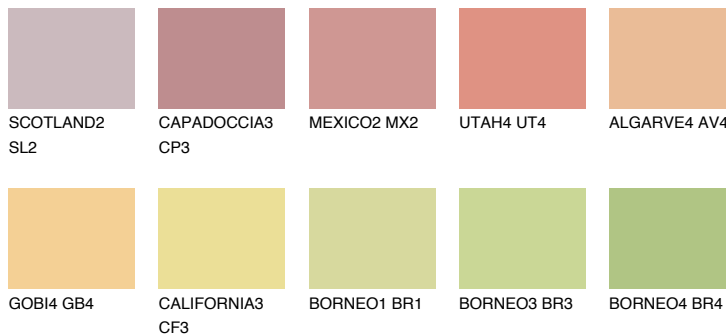

BARBADOS3 BA3☀ 56% **TSR** 62%**Passzoló színek****COLOURS****Intenzív színek**

További információért látogasson el a
www.ceresit.hu

*A látható színek a Ceresit által kínált összes vakolatra és festékre vonatkoznak. A tényleges színek kis mértékben eltérhetnek az itt láthatóktól, ez függ a felülettől, a körülményektől és a választott vakolat textúrájától. Javasoljuk a valódi színminták ellenőrzését is a Ceresit forgalmazójánál.