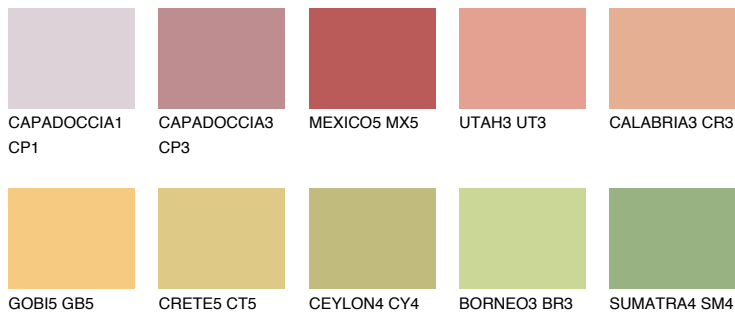


**BARBADOS4 BA4**51% **TSR** 61%**Passzoló színek****COLOURS****Intenzív színek**

További információért látogasson el a
www.ceresit.hu

*A látható színek a Ceresit által kínált összes vakolatra és festékre vonatkoznak. A tényleges színek kis mértékben eltérhetnek az itt láthatóktól, ez függ a felülettől, a körülményektől és a választott vakolat textúrájától. Javasoljuk a valódi színminták ellenőrzését is a Ceresit forgalmazójánál.