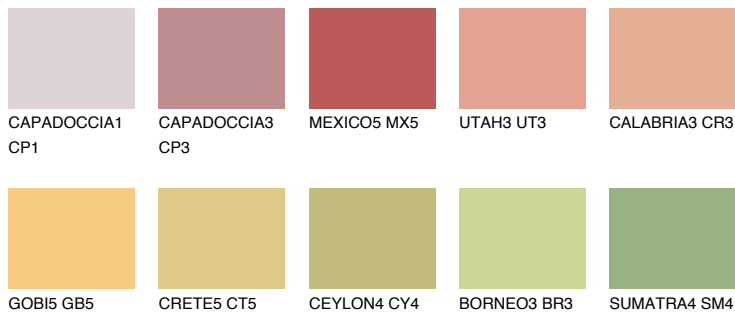

**BARBADOS4 BA4**

51% **TSR** 61%

**Passzoló színek**

**COLOURS**

**Intenzív színek**

További információért látogasson el a  
[www.ceresit.hu](http://www.ceresit.hu)

\*A látható színek a Ceresit által kínált összes vakolatra és festékre vonatkoznak. A tényleges színek kis mértékben eltérhetnek az itt láthatóktól, ez függ a felülettől, a körülményektől és a választott vakolat textúrájától. Javasoljuk a valódi színminták ellenőrzését is a Ceresit forgalmazójánál.