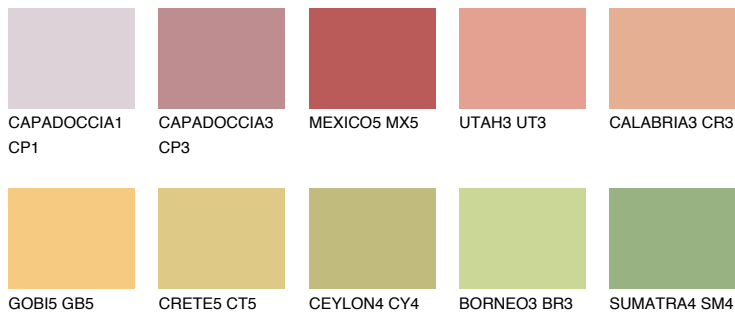

BARBADOS4 BA4

51% **TSR** 61%

Passzoló színek

COLOURS

Intenzív színek

További információért látogasson el a
www.ceresit.hu

*A látható színek a Ceresit által kínált összes vakolatra és festékre vonatkoznak. A tényleges színek kis mértékben eltérhetnek az itt láthatóktól, ez függ a felülettől, a körülményektől és a választott vakolat textúrájától. Javasoljuk a valódi színminták ellenőrzését is a Ceresit forgalmazójánál.