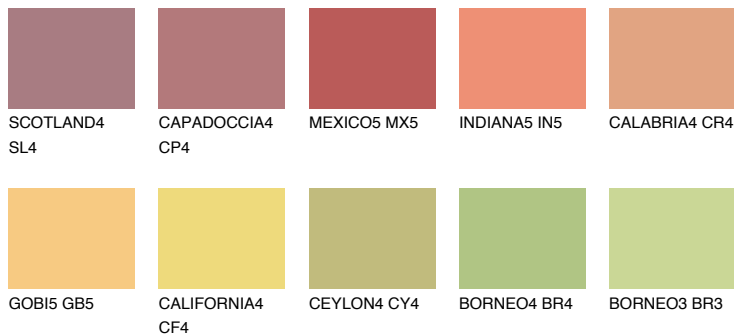

## BARBADOS5 BA5

48% **TSR** 61%

### Passzoló színek

#### COLOURS

#### Intenzív színek

További információért látogasson el a  
[www.ceresit.hu](http://www.ceresit.hu)

\*A látható színek a Ceresit által kínált összes vakolatra és festékre vonatkoznak. A tényleges színek kis mértékben eltérhetnek az itt láthatóktól, ez függ a felülettől, a körülményektől és a választott vakolat textúrájától. Javasoljuk a valódi színminták ellenőrzését is a Ceresit forgalmazójánál.