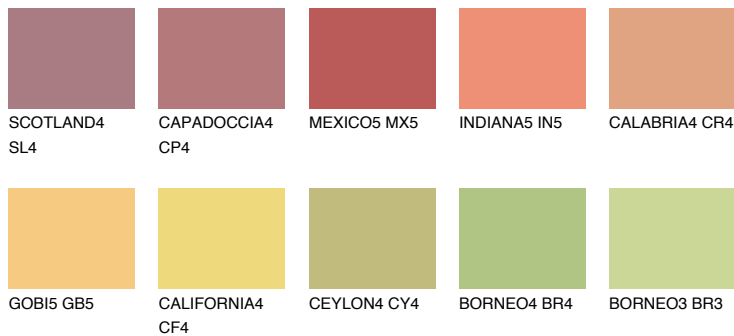

BARBADOS5 BA5

48% **TSR** 61%

Passzoló színek

COLOURS

Intenzív színek

További információért látogasson el a
www.ceresit.hu

*A látható színek a Ceresit által kínált összes vakolatra és festékre vonatkoznak. A tényleges színek kis mértékben eltérhetnek az itt láthatóktól, ez függ a felülettől, a körülményektől és a választott vakolat textúrájától. Javasoljuk a valódi színminták ellenőrzését is a Ceresit forgalmazójánál.