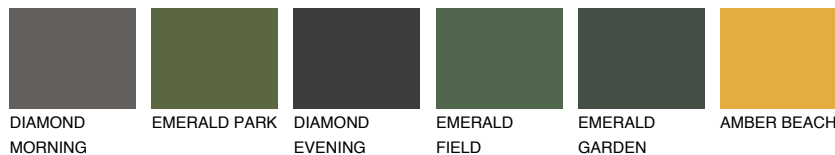

BARBADOS5 BA5

48% **TSR** 61%

Passzoló színek

COLOURS

Intenzív színek

További információért látogasson el a
www.ceresit.hu

*A látható színek a Ceresit által kínált összes vakolatra és festékre vonatkoznak. A tényleges színek kis mértékben eltérhetnek az itt láthatóktól, ez függ a felülettől, a körülményektől és a választott vakolat textúrájától. Javasoljuk a valódi színminták ellenőrzését is a Ceresit forgalmazójánál.