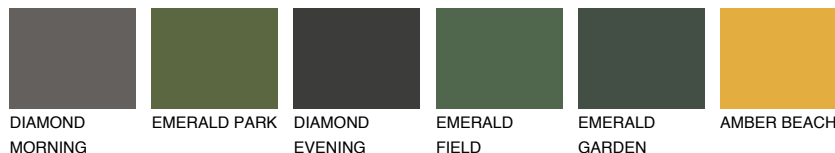

## BARBADOS5 BA5

48% **TSR** 61%

### Passzoló színek

#### COLOURS

#### Intenzív színek

További információért látogasson el a  
[www.ceresit.hu](http://www.ceresit.hu)

\*A látható színek a Ceresit által kínált összes vakolatra és festékre vonatkoznak. A tényleges színek kis mértékben eltérhetnek az itt láthatóktól, ez függ a felülettől, a körülményektől és a választott vakolat textúrájától. Javasoljuk a valódi színminták ellenőrzését is a Ceresit forgalmazójánál.