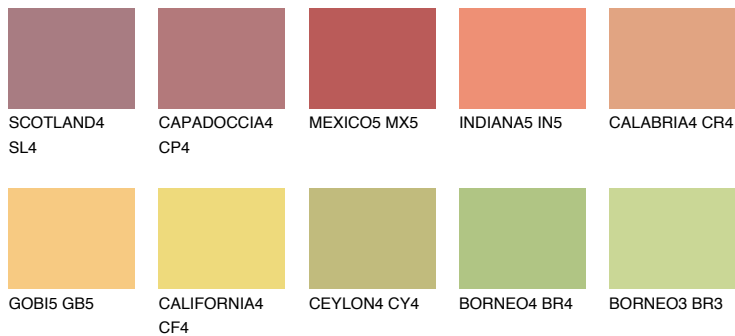

BARBADOS5 BA5

48% **TSR** 61%

Passzoló színek

COLOURS

Intenzív színek

További információért látogasson el a
www.ceresit.hu

*A látható színek a Ceresit által kínált összes vakolatra és festékre vonatkoznak. A tényleges színek kis mértékben eltérhetnek az itt láthatóktól, ez függ a felülettől, a körülményektől és a választott vakolat textúrájától. Javasoljuk a valódi színminták ellenőrzését is a Ceresit forgalmazójánál.