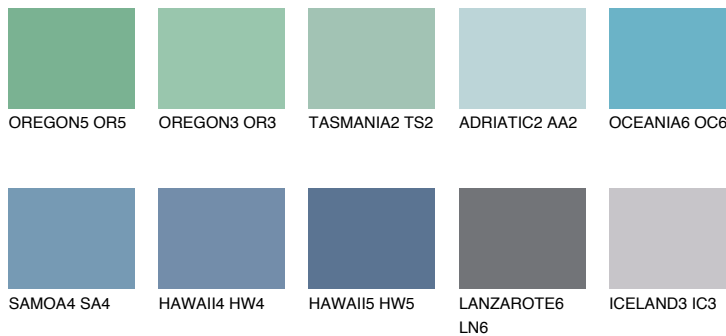

**TAHITI3 TH3**☀️ 35% **TSR 40%****Passzoló színek****COLOURS****Intenzív színek**

További információért látogasson el a
www.ceresit.hu

*A látható színek a Ceresit által kínált összes vakolatra és festékre vonatkoznak. A tényleges színek kis mértékben eltérhetnek az itt láthatóktól, ez függ a felülettől, a körülményektől és a választott vakolat textúrájától. Javasoljuk a valódi színminták ellenőrzését is a Ceresit forgalmazójánál.