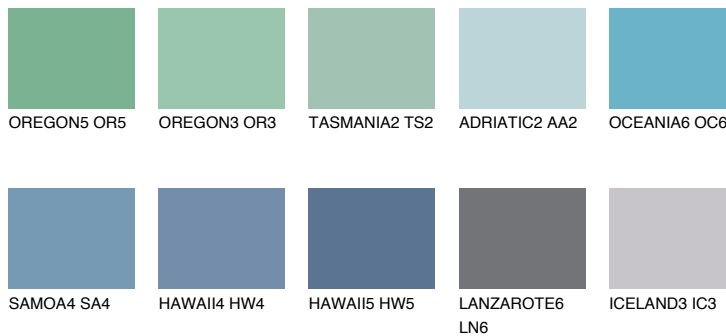

TAHITI3 TH3

☀ 35% **TSR** 40%

Passzoló színek

COLOURS

Intenzív színek

További információért látogasson el a
www.ceresit.hu

*A látható színek a Ceresit által kínált összes vakolatra és festékre vonatkoznak. A tényleges színek kis mértékben eltérhetnek az itt láthatóktól, ez függ a felülettől, a körülményektől és a választott vakolat textúrájától. Javasoljuk a valódi színminták ellenőrzését is a Ceresit forgalmazójánál.