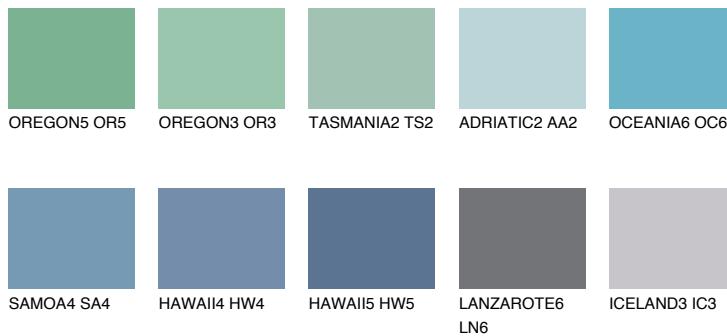

**TAHITI3 TH3**

☀ 35% **TSR** 40%

**Passzoló színek**

**COLOURS**

**Intenzív színek**

További információért látogasson el a  
[www.ceresit.hu](http://www.ceresit.hu)

\*A látható színek a Ceresit által kínált összes vakolatra és festékre vonatkoznak. A tényleges színek kis mértékben eltérhetnek az itt láthatóktól, ez függ a felülettől, a körülményektől és a választott vakolat textúrájától. Javasoljuk a valódi színminták ellenőrzését is a Ceresit forgalmazójánál.