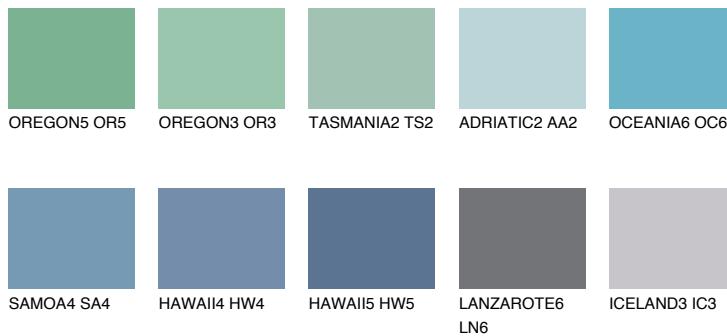

TAHITI3 TH3

☀ 35% **TSR** 40%

Passzoló színek

COLOURS

Intenzív színek

További információért látogasson el a
www.ceresit.hu

*A látható színek a Ceresit által kínált összes vakolatra és festékre vonatkoznak. A tényleges színek kis mértékben eltérhetnek az itt láthatóktól, ez függ a felülettől, a körülményektől és a választott vakolat textúrájától. Javasoljuk a valódi színminták ellenőrzését is a Ceresit forgalmazójánál.