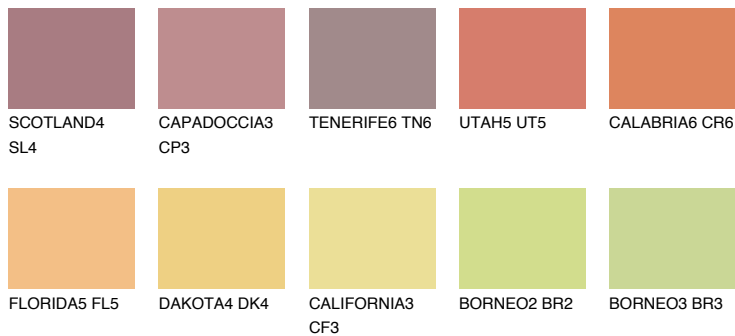

BARBADOS6 BA6

☀️ 44% **TSR 60%**

Passzoló színek

COLOURS

Intenzív színek

További információért látogasson el a
www.ceresit.hu

*A látható színek a Ceresit által kínált összes vakolatra és festékre vonatkoznak. A tényleges színek kis mértékben eltérhetnek az itt láthatóktól, ez függ a felülettől, a körülményektől és a választott vakolat textúrájától. Javasoljuk a valódi színminták ellenőrzését is a Ceresit forgalmazójánál.