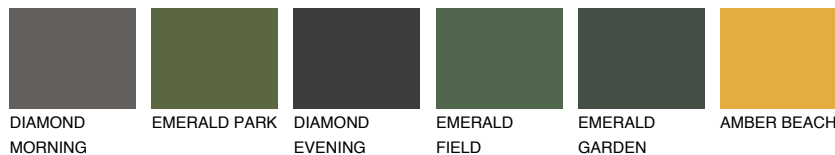

BARBADOS6 BA6

☀️ 44% **TSR 60%**

Passzoló színek

COLOURS

Intenzív színek

További információért látogasson el a
www.ceresit.hu

*A látható színek a Ceresit által kínált összes vakolatra és festékre vonatkoznak. A tényleges színek kis mértékben eltérhetnek az itt láthatóktól, ez függ a felülettől, a körülményektől és a választott vakolat textúrájától. Javasoljuk a valódi színminták ellenőrzését is a Ceresit forgalmazójánál.