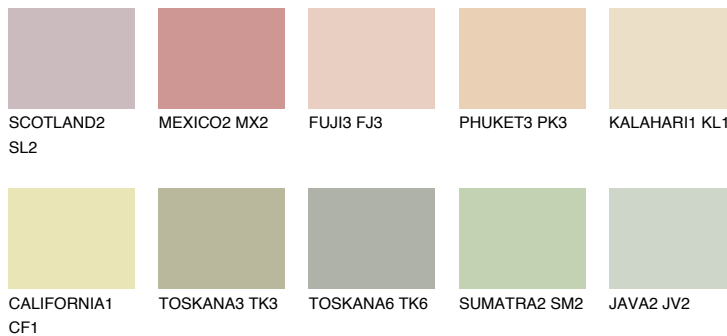

**FLORIDA1 FL1**74% **TSR** 69%**Passzoló színek****COLOURS****Intenzív színek**

További információért látogasson el a  
[www.ceresit.hu](http://www.ceresit.hu)

\*A látható színek a Ceresit által kínált összes vakolatra és festékre vonatkoznak. A tényleges színek kis mértékben eltérhetnek az itt láthatóktól, ez függ a felülettől, a körülményektől és a választott vakolat textúrájától. Javasoljuk a valódi színminták ellenőrzését is a Ceresit forgalmazójánál.