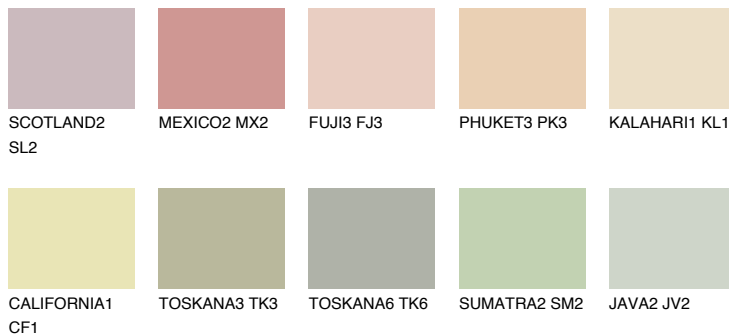


**FLORIDA1 FL1**74% **TSR** 69%**Passzoló színek****COLOURS****Intenzív színek**

További információért látogasson el a
www.ceresit.hu

*A látható színek a Ceresit által kínált összes vakolatra és festékre vonatkoznak. A tényleges színek kis mértékben eltérhetnek az itt láthatóktól, ez függ a felülettől, a körülményektől és a választott vakolat textúrájától. Javasoljuk a valódi színminták ellenőrzését is a Ceresit forgalmazójánál.