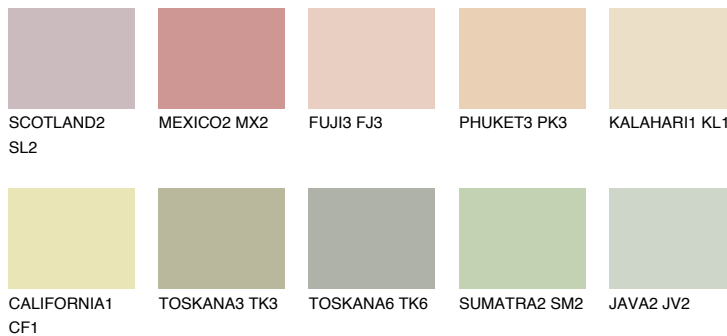

FLORIDA1 FL174% **TSR** 69%**Passzoló színek****COLOURS****Intenzív színek**

További információért látogasson el a
www.ceresit.hu

*A látható színek a Ceresit által kínált összes vakolatra és festékre vonatkoznak. A tényleges színek kis mértékben eltérhetnek az itt láthatóktól, ez függ a felülettől, a körülményektől és a választott vakolat textúrájától. Javasoljuk a valódi színminták ellenőrzését is a Ceresit forgalmazójánál.