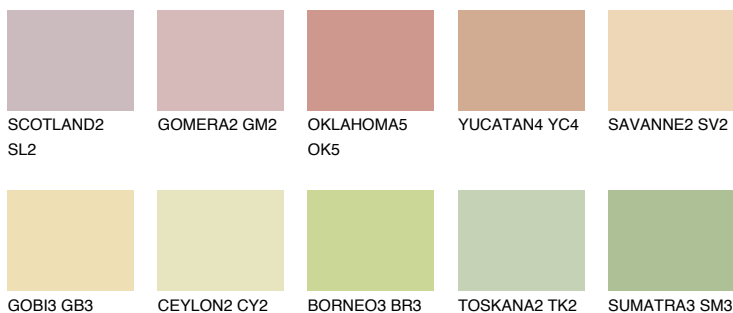

**FLORIDA2 FL2**70% **TSR** 69%**Passzoló színek****COLOURS****Intenzív színek**

További információért látogasson el a  
[www.ceresit.hu](http://www.ceresit.hu)

\*A látható színek a Ceresit által kínált összes vakolatra és festékre vonatkoznak. A tényleges színek kis mértékben eltérhetnek az itt láthatóktól, ez függ a felülettől, a körülményektől és a választott vakolat textúrájától. Javasoljuk a valódi színminták ellenőrzését is a Ceresit forgalmazójánál.