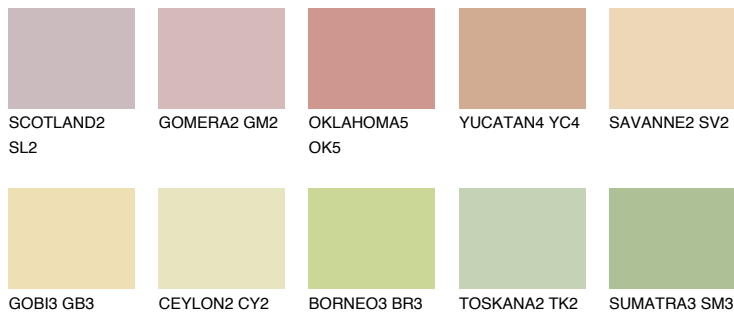


**FLORIDA2 FL2**70% **TSR** 69%**Passzoló színek****COLOURS****Intenzív színek**

További információért látogasson el a
www.ceresit.hu

*A látható színek a Ceresit által kínált összes vakolatra és festékre vonatkoznak. A tényleges színek kis mértékben eltérhetnek az itt láthatóktól, ez függ a felülettől, a körülményektől és a választott vakolat textúrájától. Javasoljuk a valódi színminták ellenőrzését is a Ceresit forgalmazójánál.