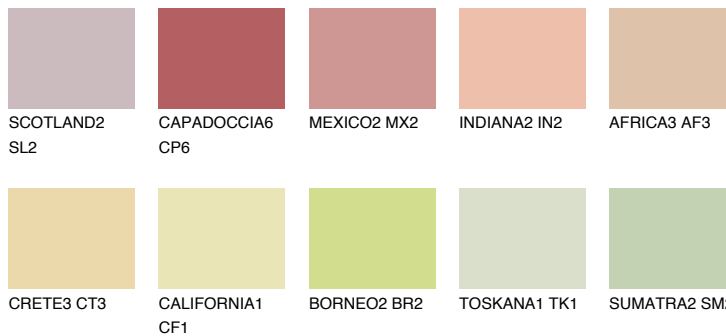


**FLORIDA3 FL3**65% **TSR** 66%**Passzoló színek****COLOURS****Intenzív színek**

További információért látogasson el a
www.ceresit.hu

*A látható színek a Ceresit által kínált összes vakolatra és festékre vonatkoznak. A tényleges színek kis mértékben eltérhetnek az itt láthatóktól, ez függ a felülettől, a körülményektől és a választott vakolat textúrájától. Javasoljuk a valódi színminták ellenőrzését is a Ceresit forgalmazójánál.