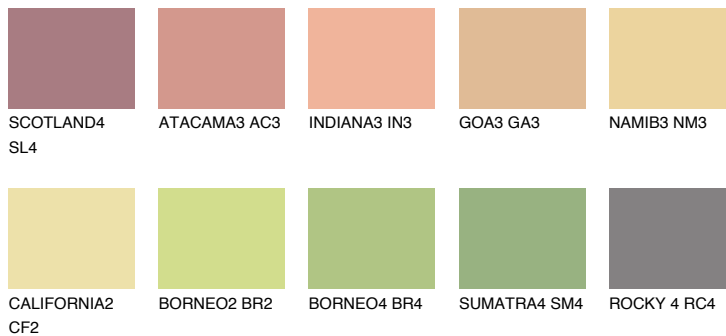

FLORIDA4 FL462% **TSR** 62%**Passzoló színek****COLOURS****Intenzív színek**

További információért látogasson el a
www.ceresit.hu

*A látható színek a Ceresit által kínált összes vakolatra és festékre vonatkoznak. A tényleges színek kis mértékben eltérhetnek az itt láthatóktól, ez függ a felülettől, a körülményektől és a választott vakolat textúrájától. Javasoljuk a valódi színminták ellenőrzését is a Ceresit forgalmazójánál.