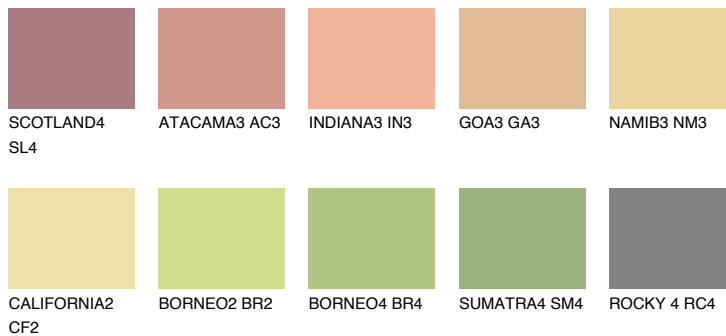

## FLORIDA4 FL4

62% **TSR** 62%

### Passzoló színek

#### COLOURS

#### Intenzív színek

További információért látogasson el a  
[www.ceresit.hu](http://www.ceresit.hu)

\*A látható színek a Ceresit által kínált összes vakolatra és festékre vonatkoznak. A tényleges színek kis mértékben eltérhetnek az itt láthatóktól, ez függ a felülettől, a körülményektől és a választott vakolat textúrájától. Javasoljuk a valódi színminták ellenőrzését is a Ceresit forgalmazójánál.