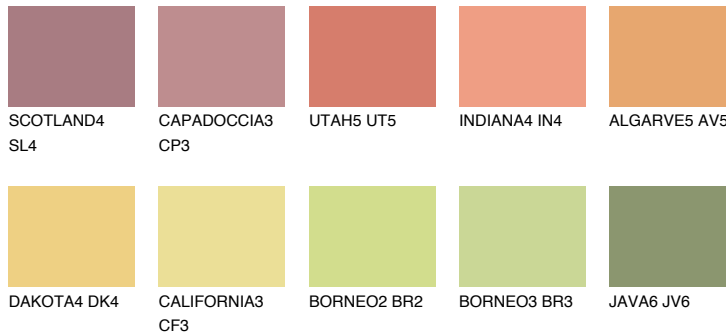

## FLORIDA5 FL5

☀️ 58%    **TSR** 61%

## Passzoló színek

### COLOURS

### Intenzív színek

További információért látogasson el a  
[www.ceresit.hu](http://www.ceresit.hu)

\*A látható színek a Ceresit által kínált összes vakolatra és festékre vonatkoznak. A tényleges színek kis mértékben eltérhetnek az itt láthatóktól, ez függ a felülettől, a körülményektől és a választott vakolat textúrájától. Javasoljuk a valódi színminták ellenőrzését is a Ceresit forgalmazójánál.