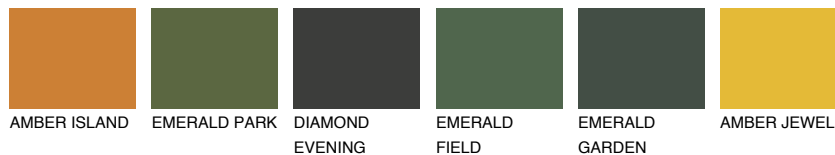

## FLORIDA5 FL5

☀️ 58%    **TSR** 61%

## Passzoló színek

### COLOURS

### Intenzív színek

További információért látogasson el a  
[www.ceresit.hu](http://www.ceresit.hu)

\*A látható színek a Ceresit által kínált összes vakolatra és festékre vonatkoznak. A tényleges színek kis mértékben eltérhetnek az itt láthatóktól, ez függ a felülettől, a körülményektől és a választott vakolat textúrájától. Javasoljuk a valódi színminták ellenőrzését is a Ceresit forgalmazójánál.