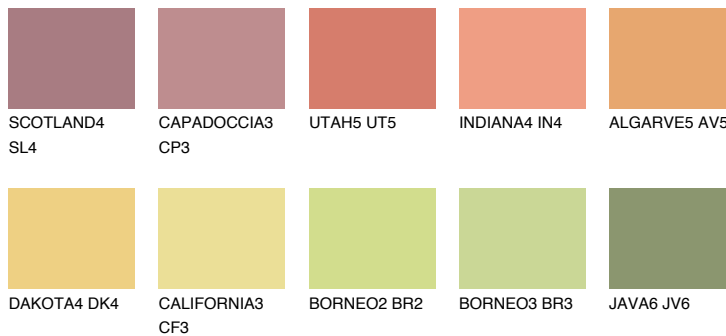

## FLORIDA5 FL5

58% **TSR** 61%

## Passzoló színek

### COLOURS

### Intenzív színek

További információért látogasson el a  
[www.ceresit.hu](http://www.ceresit.hu)

\*A látható színek a Ceresit által kínált összes vakolatra és festékre vonatkoznak. A tényleges színek kis mértékben eltérhetnek az itt láthatóktól, ez függ a felülettől, a körülményektől és a választott vakolat textúrájától. Javasoljuk a valódi színminták ellenőrzését is a Ceresit forgalmazójánál.