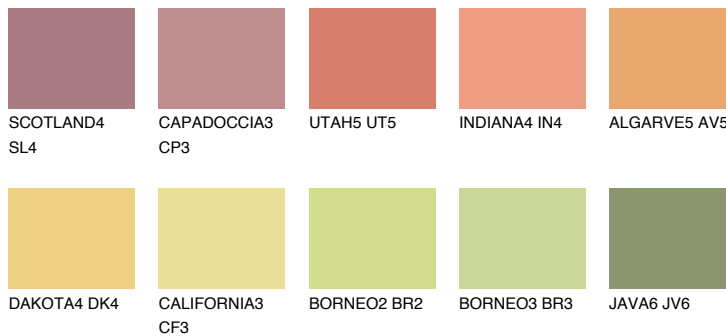

FLORIDA5 FL5☀ 58% **TSR** 61%**Passzoló színek****COLOURS****Intenzív színek**

További információért látogasson el a
www.ceresit.hu

*A látható színek a Ceresit által kínált összes vakolatra és festékre vonatkoznak. A tényleges színek kis mértékben eltérhetnek az itt láthatóktól, ez függ a felülettől, a körülményektől és a választott vakolat textúrájától. Javasoljuk a valódi színminták ellenőrzését is a Ceresit forgalmazójánál.