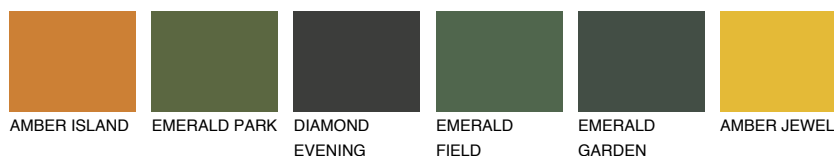

FLORIDA5 FL5☀ 58% **TSR** 61%**Passzoló színek****COLOURS****Intenzív színek**

További információért látogasson el a
www.ceresit.hu

*A látható színek a Ceresit által kínált összes vakolatra és festékre vonatkoznak. A tényleges színek kis mértékben eltérhetnek az itt láthatóktól, ez függ a felülettől, a körülményektől és a választott vakolat textúrájától. Javasoljuk a valódi színminták ellenőrzését is a Ceresit forgalmazójánál.