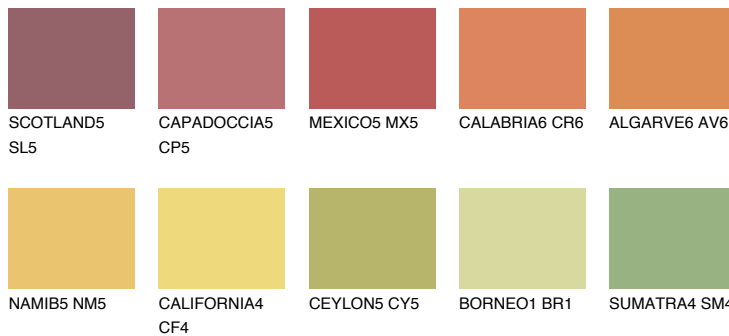

**FLORIDA6 FL6**☀ 48% **TSR 58%****Passzoló színek****COLOURS****Intenzív színek**

További információért látogasson el a  
[www.ceresit.hu](http://www.ceresit.hu)

\*A látható színek a Ceresit által kínált összes vakolatra és festékre vonatkoznak. A tényleges színek kis mértékben eltérhetnek az itt láthatóktól, ez függ a felülettől, a körülményektől és a választott vakolat textúrájától. Javasoljuk a valódi színminták ellenőrzését is a Ceresit forgalmazójánál.