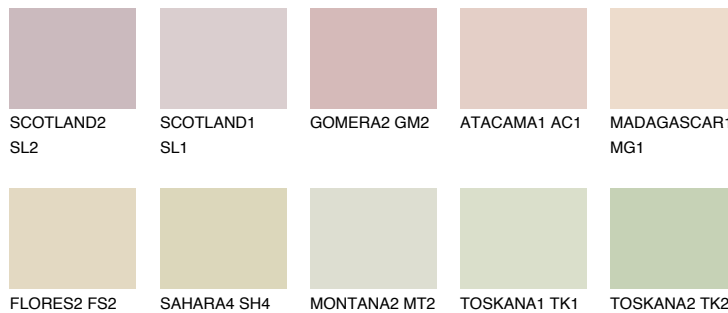


**GOA1 GA1**67% **TSR** 64%

## Passzoló színek

### COLOURS

### Intenzív színek

További információért látogasson el a  
[www.ceresit.hu](http://www.ceresit.hu)

\*A látható színek a Ceresit által kínált összes vakolatra és festékre vonatkoznak. A tényleges színek kis mértékben eltérhetnek az itt láthatóktól, ez függ a felülettől, a körülményektől és a választott vakolat textúrájától. Javasoljuk a valódi színminták ellenőrzését is a Ceresit forgalmazójánál.