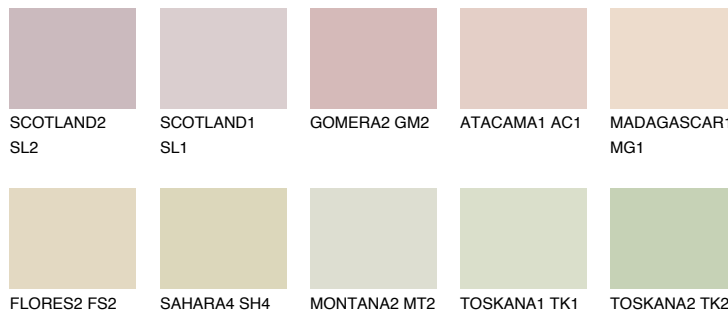


**GOA1 GA1**67% **TSR** 64%

Passzoló színek

COLOURS

Intenzív színek

További információért látogasson el a
www.ceresit.hu

*A látható színek a Ceresit által kínált összes vakolatra és festékre vonatkoznak. A tényleges színek kis mértékben eltérhetnek az itt láthatóktól, ez függ a felülettől, a körülményektől és a választott vakolat textúrájától. Javasoljuk a valódi színminták ellenőrzését is a Ceresit forgalmazójánál.