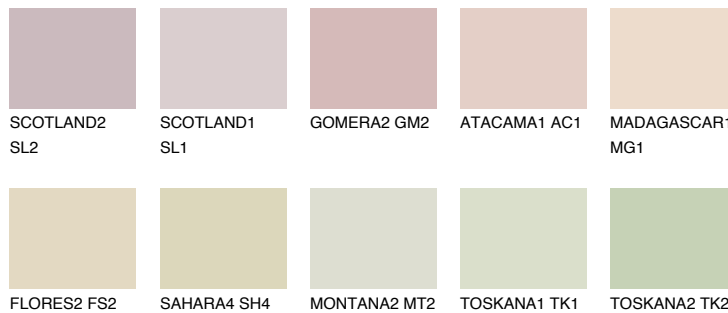

GOA1 GA1

67% **TSR** 64%

Passzoló színek

COLOURS

Intenzív színek

További információért látogasson el a
www.ceresit.hu