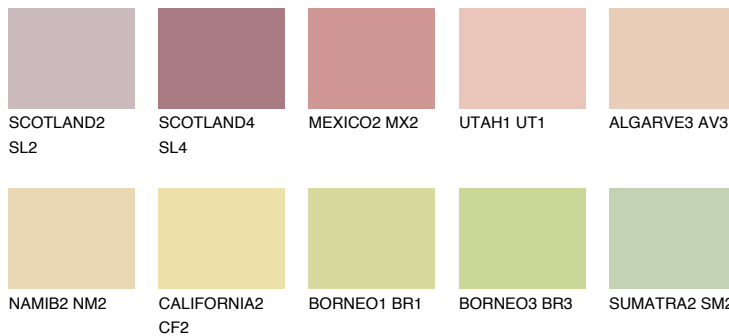


**GOA2 GA2**☀ 59% **TSR 60%**

## Passzoló színek

### COLOURS

### Intenzív színek

További információért látogasson el a  
[www.ceresit.hu](http://www.ceresit.hu)

\*A látható színek a Ceresit által kínált összes vakolatra és festékre vonatkoznak. A tényleges színek kis mértékben eltérhetnek az itt láthatóktól, ez függ a felülettől, a körülményektől és a választott vakolat textúrájától. Javasoljuk a valódi színminták ellenőrzését is a Ceresit forgalmazójánál.