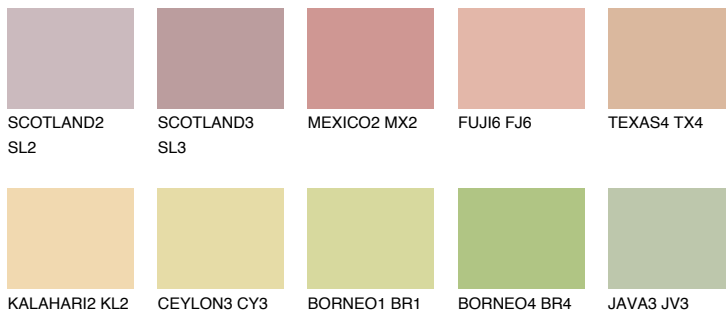

GOA3 GA3

53% **TSR** 56%

Passzoló színek

COLOURS

Intenzív színek

További információért látogasson el a
www.ceresit.hu

*A látható színek a Ceresit által kínált összes vakolatra és festékre vonatkoznak. A tényleges színek kis mértékben eltérhetnek az itt láthatóktól, ez függ a felülettől, a körülményektől és a választott vakolat textúrájától. Javasoljuk a valódi színminták ellenőrzését is a Ceresit forgalmazójánál.