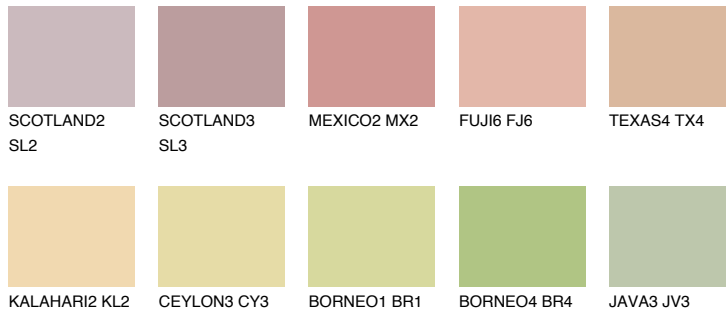

**GOA3 GA3**53% **TSR** 56%

Passzoló színek

COLOURS

Intenzív színek

További információért látogasson el a
www.ceresit.hu

*A látható színek a Ceresit által kínált összes vakolatra és festékre vonatkoznak. A tényleges színek kis mértékben eltérhetnek az itt láthatóktól, ez függ a felülettől, a körülményektől és a választott vakolat textúrájától. Javasoljuk a valódi színminták ellenőrzését is a Ceresit forgalmazójánál.