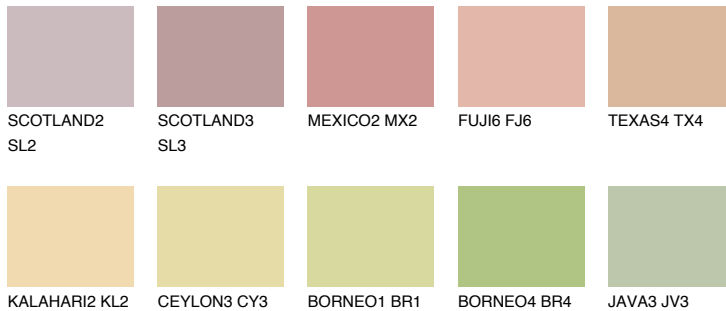


**GOA3 GA3**53% **TSR** 56%

## Passzoló színek

### COLOURS

### Intenzív színek

További információért látogasson el a  
[www.ceresit.hu](http://www.ceresit.hu)

\*A látható színek a Ceresit által kínált összes vakolatra és festékre vonatkoznak. A tényleges színek kis mértékben eltérhetnek az itt láthatóktól, ez függ a felülettől, a körülményektől és a választott vakolat textúrájától. Javasoljuk a valódi színminták ellenőrzését is a Ceresit forgalmazójánál.