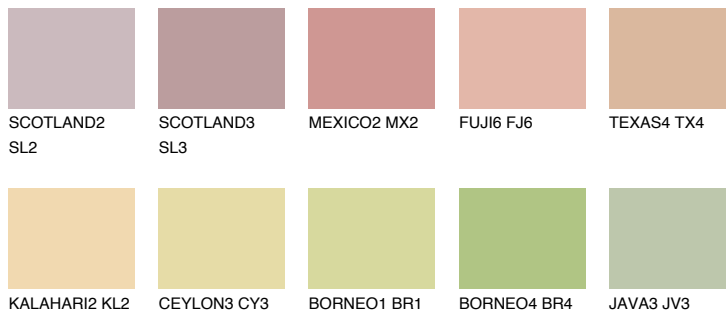

**GOA3 GA3**☀ 53% **TSR** 56%

Passzoló színek

COLOURS

Intenzív színek

További információért látogasson el a
www.ceresit.hu

*A látható színek a Ceresit által kínált összes vakolatra és festékre vonatkoznak. A tényleges színek kis mértékben eltérhetnek az itt láthatóktól, ez függ a felülettől, a körülményektől és a választott vakolat textúrájától. Javasoljuk a valódi színminták ellenőrzését is a Ceresit forgalmazójánál.